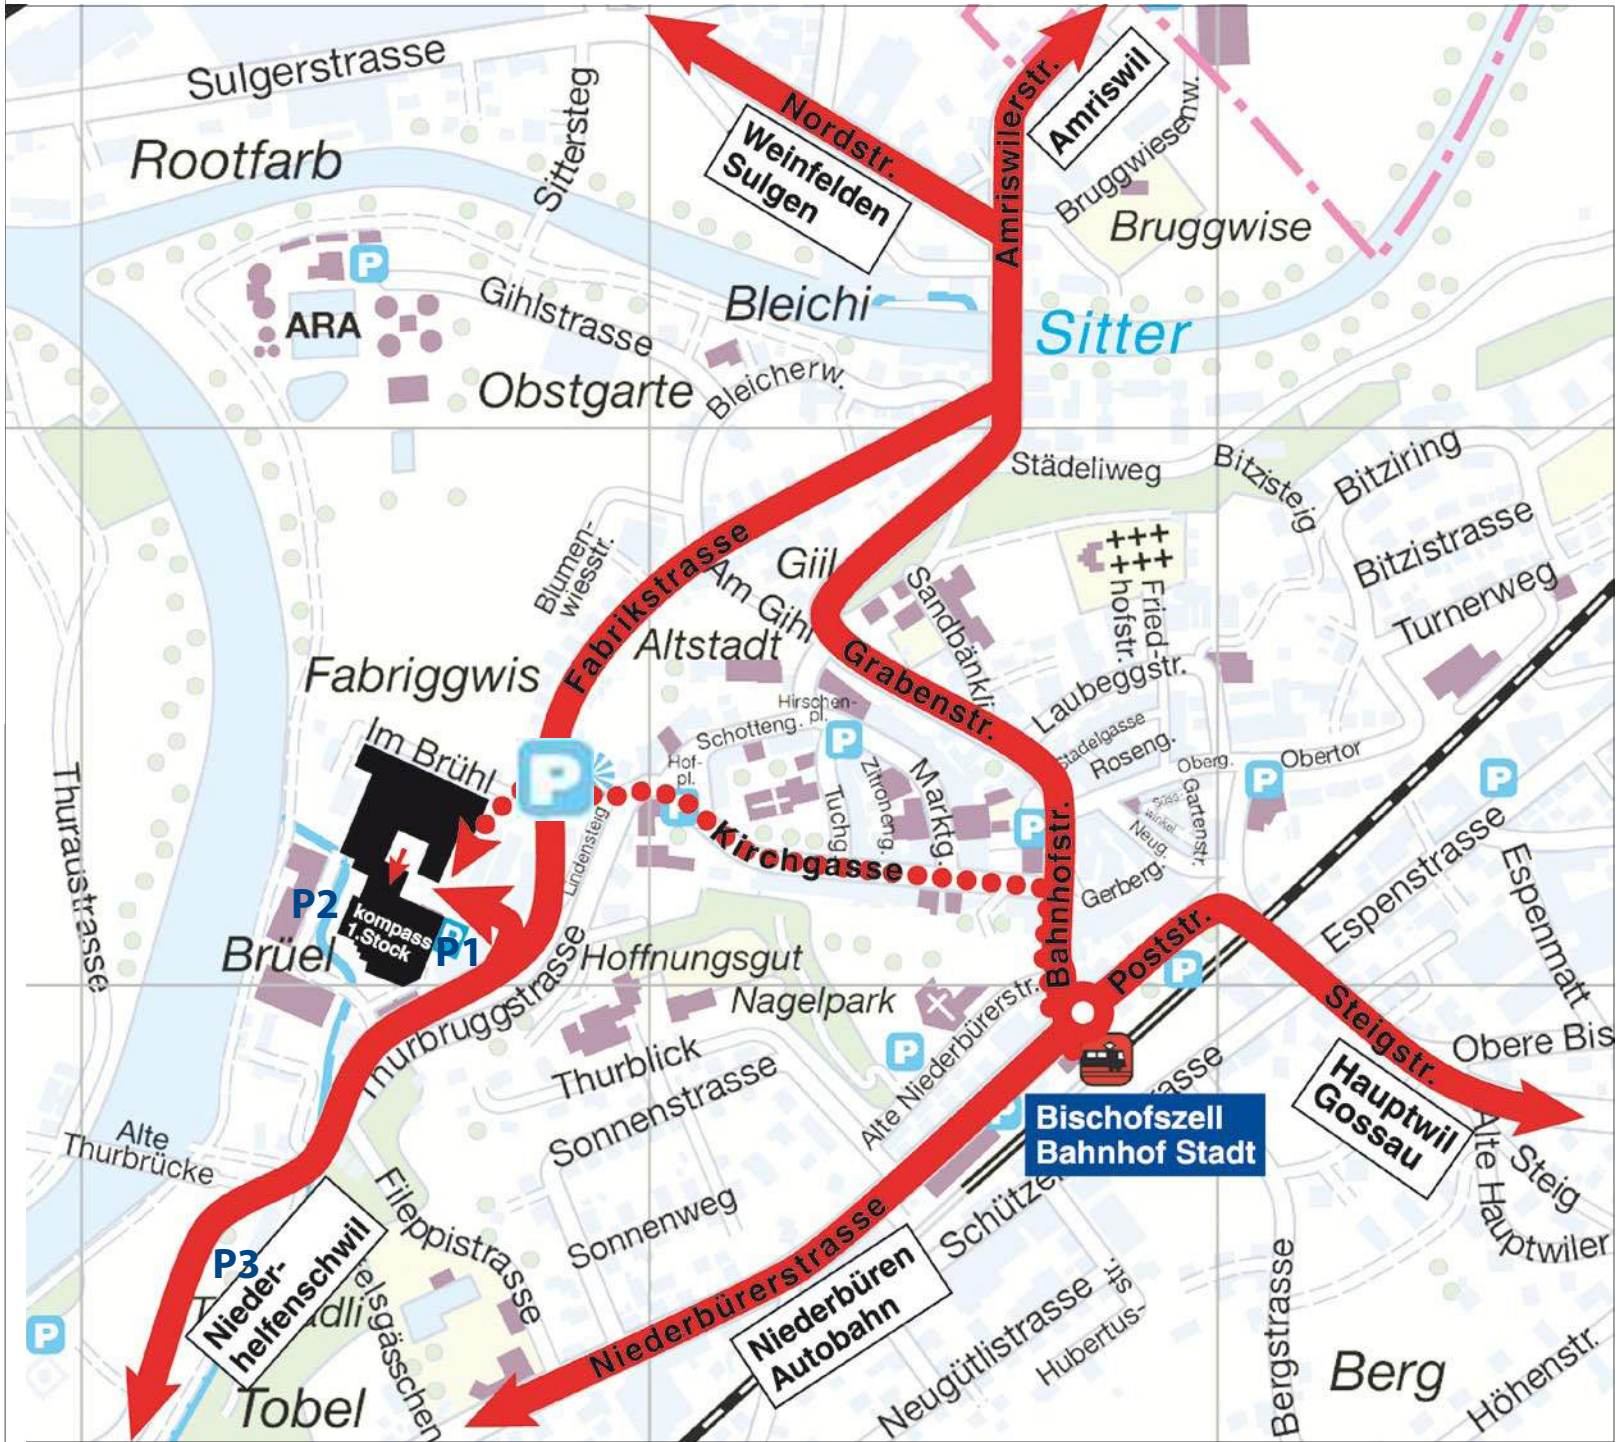

Wir sind auf dem Areal des
Gewerbeparkes Papieri

kompass

Arbeitsintegration

Kompass Arbeitsintegration
Fabrikstrasse 26
9220 Bischofszell

Fon 071 424 00 20

www.vereynkompas.ch
info@vereynkompas.ch

Gewerbepark Papieri

Kompass Arbeitsintegration
Fabrikstrasse 26
9220 Bischofzell
Tel: 071 424 00 20

Der **Treffpunkt** befindet sich im 1. Stock bei der Kantine

Die Kompass Parkplätze sind auf dem Kiesplatz **P1** unten an Radsport Krapf. Weitere Parkplätze **P2** sind unten am Kanal über die Brücke **rote Pfeile** oder Parkplatz **P3**, links nach Bruggli Pub, **blauer Pfeil** (5 Min. Fussmarsch).