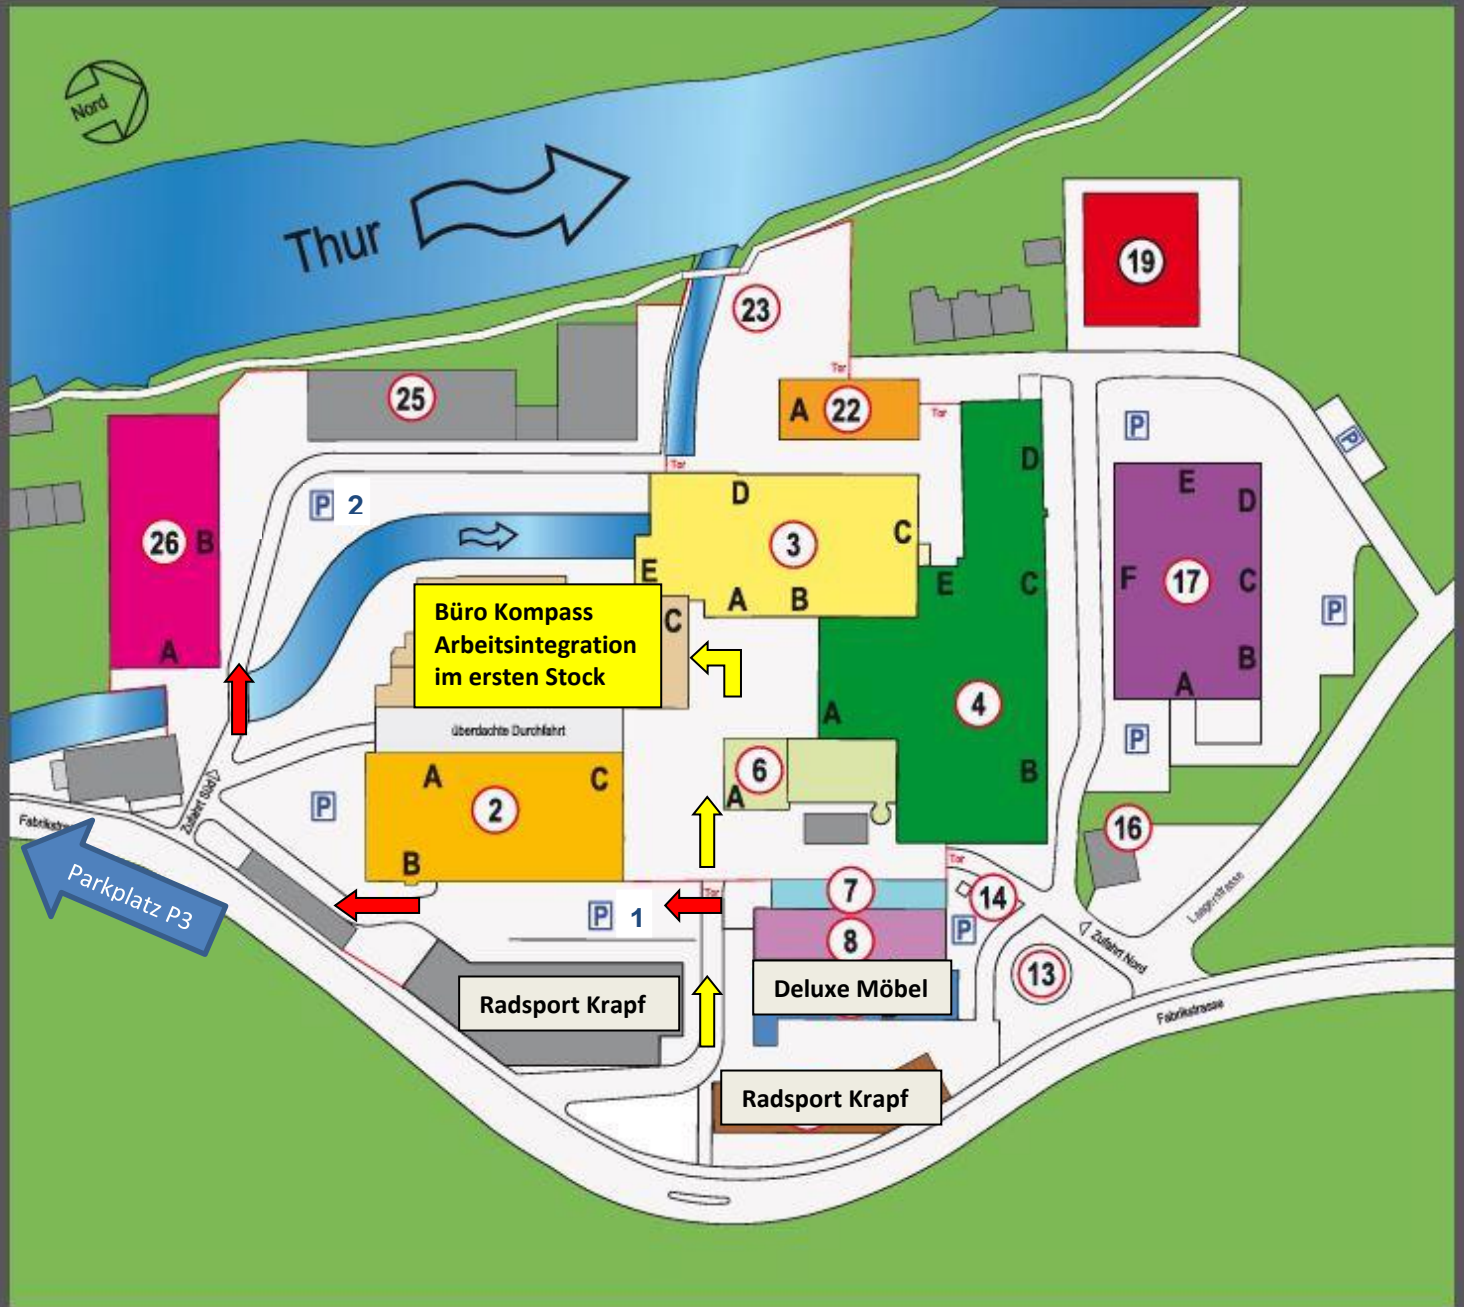

Wir sind auf dem Areal des
Gewerbeparkes Papieri

kompass

Arbeitsintegration

Kompass Arbeitsintegration
Fabrikstrasse 26
9220 Bischofszell

Fon 071 424 00 20

www.vereynkompas.ch
info@vereynkompas.ch

Gewerbepark Papieri

Kompass Arbeitsintegration
Fabrikstrasse 26
9220 Bischofszell
Tel: 071 424 00 20

Der **Treffpunkt** befindet sich im 1. Stock bei der Kantine

P

Die Kompass Parkplätze sind auf dem Kiesplatz **P1** unten an Radsport Krapf. Weitere Parkplätze **P2** sind unten am Kanal über die Brücke **roter Pfeil**. Für Parkplatz **P3** auf der Fabrikstrasse weiter fahren bis links Parkplatz Brüggli