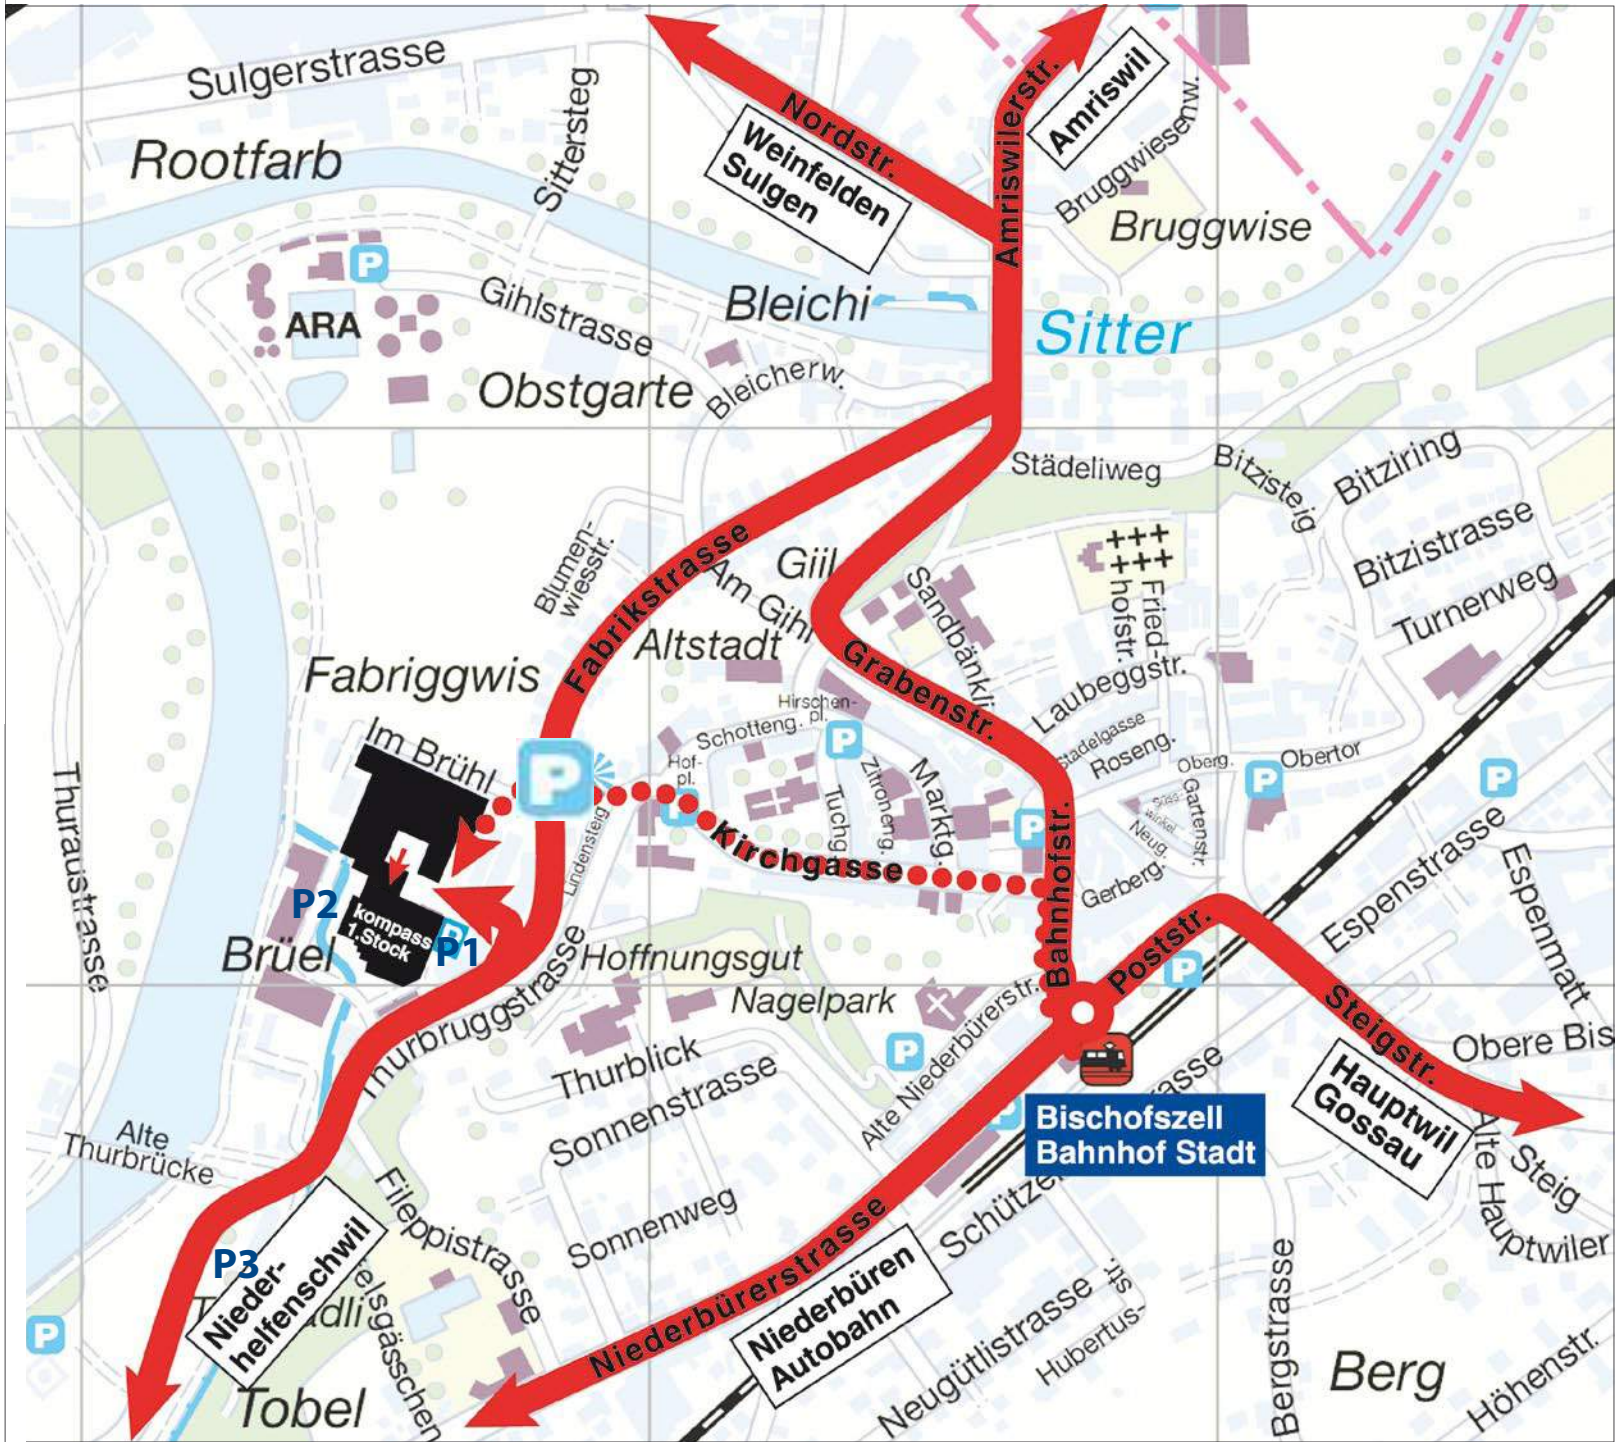

Wir sind auf dem Areal des
Gewerbeparkes Papieri

kompass

Arbeitsintegration

Kompass Arbeitsintegration
Fabrikstrasse 26
9220 Bischofszell

Fon 071 424 00 20

www.vereynkompas.ch
info@vereynkompas.ch

Gewerbepark Papieri

Kompass Arbeitsintegration
Fabrikstrasse 26
9220 Bischofszell
Tel: 071 424 00 20

Der **Treffpunkt** befindet sich im 1. Stock bei der Kantine

P

Die Kompass Parkplätze sind auf dem Kiesplatz **P1** unten an Radsport Krapf. Weitere Parkplätze **P2** sind unten am Kanal über die Brücke **roter Pfeil**. Für Parkplatz **P3** auf der Fabrikstrasse weiter fahren bis links Parkplatz Brüggli