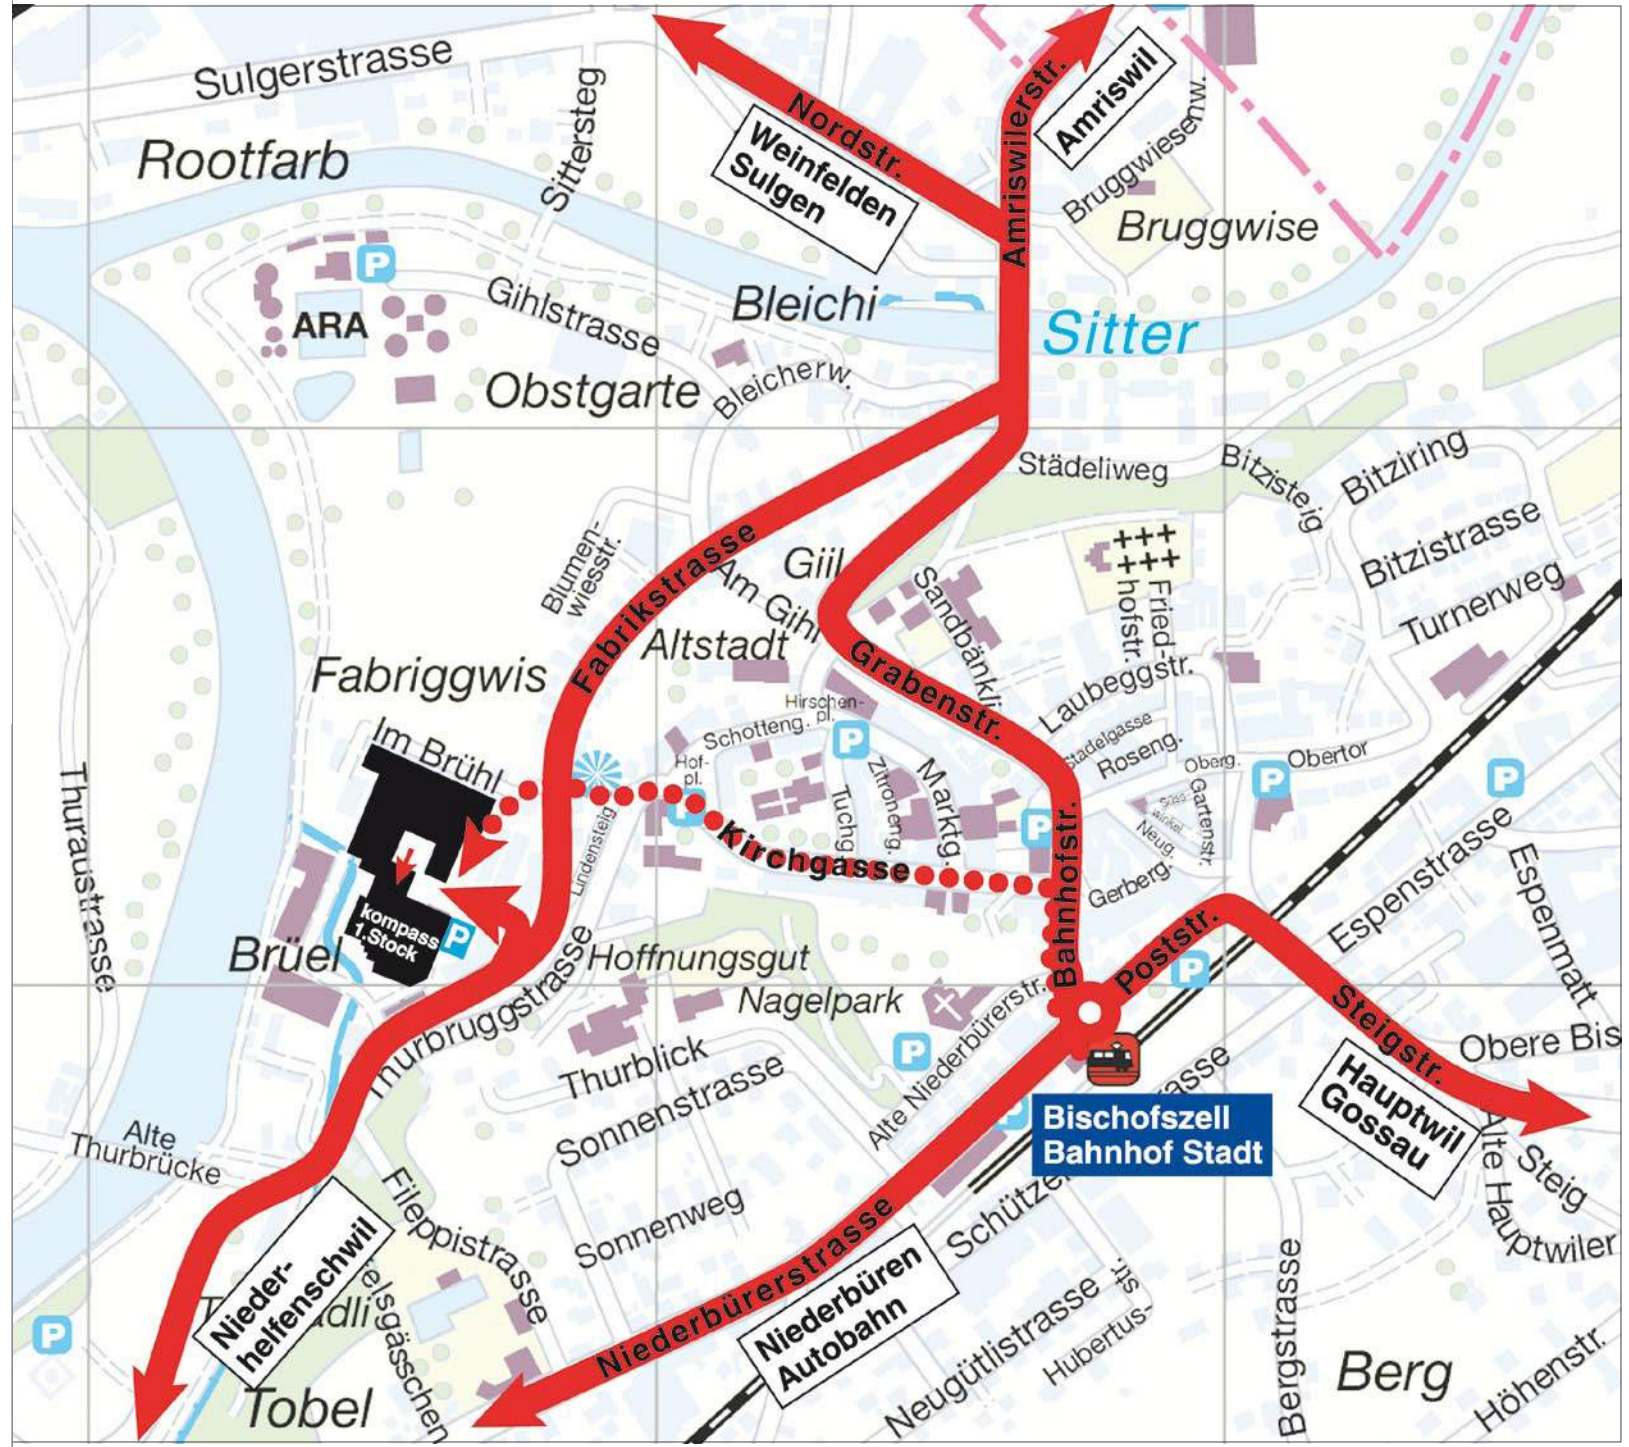

# Gewerbepark Papieri

Kompass Arbeitsintegration  
Fabrikstrasse 26  
9220 Bischofszell  
Tel: 071 424 00 20

Das Büro befindet sich im 1. Stock

**P**

Die **Kompass Parkplätze** sind auf dem Kiesplatz. Bitte bei Krapf-Banner die vorderen Plätze für die Krapf Kunden freihalten, danke.